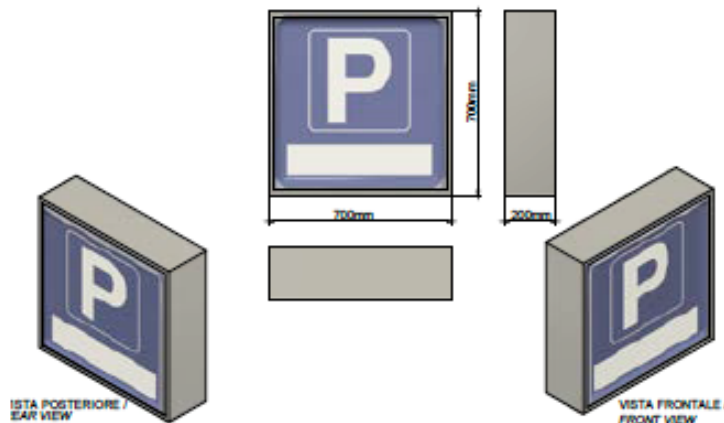

SERIE PARK

Display di segnalazione a Led per parcheggio con indicazione LIBERO - COMPLETO

Display Park 700x700

Descrizione funzionalità

Display di segnalazione a Led per parcheggio con indicazione LIBERO - COMPLETO e P di parcheggio; i display della serie PARK posizionati all'esterno di un parcheggio, in prossimità degli ingressi e delle vie di accesso permettono di evidenziare in modo chiaro ed immediato lo stato complessivo del parcheggio.

I display della serie PARK con grado di protezione IP55, sono realizzati in lamiera verniciata a polvere e sportello anteriore con chiusura a brugola. Le scritte LIBERO - COMPLETO sono disponibili con LED di colore rosso - verde, bianco e ambra; i messaggi possono essere realizzati in diverse lingue (FREE - COMPLETE, FREI - BESETZE, LIBRE - COMPLET). La scelta del messaggio (LIBERO COMPLETO) avviene tramite apertura o chiusura di un contatto.

La grafica dei display PARK è personalizzabile ed è retro - illuminata con LED bianchi ad alta luminosità e accensione automatica. I display PARK sono disponibili in versione mono - facciale oppure bi - facciale. Il display PARK in questione misura 700x700 mm ed è predisposto per il montaggio standard su palo da 60mm di diametro.

La grafica dei display PARK è personalizzabile ed è retro - illuminata con LED bianchi ad alta luminosità e accensione automatica. I display PARK sono disponibili in versione mono - facciale oppure bi - facciale. Il display PARK in questione misura 700x1000mm ed è predisposto per il montaggio standard su palo da 60mm di diametro.