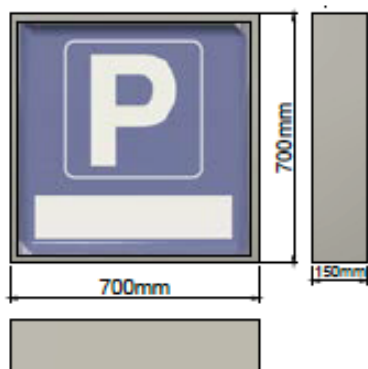

SERIE PARK

Display di segnalazione a Led per parcheggio con indicazione LIBERO - COMPLETO

Display Park 700x700

Descrizione funzionalità

Display di segnalazione a Led per parcheggio con indicazione LIBERO - COMPLETO e P di parcheggio; i display della serie PARK posizionati all'esterno di un parcheggio, in prossimità degli ingressi e delle vie di accesso permettono di evidenziare in modo chiaro ed immediato lo stato complessivo del parcheggio.

I display della serie PARK con grado di protezione IP55, sono realizzati in lamiera verniciata a polvere e sportello anteriore con chiusura a brugola. Le scritte LIBERO - COMPLETO sono disponibili con LED di colore rosso - verde, bianco e ambra; i messaggi possono essere realizzati in diverse lingue (FREE - COMPLETE, FREI - BESETZE, LIBRE - COMPLET). La scelta del messaggio (LIBERO COMPLETO) avviene tramite apertura o chiusura di un contatto.

La grafica dei display PARK è personalizzabile ed è retro - illuminata con LED bianchi ad alta luminosità e accensione automatica. I display PARK sono disponibili in versione mono - facciale oppure bi - facciale. Il display PARK in questione misura 700x700 mm ed è predisposto per il montaggio standard su palo da 60mm di diametro.

La grafica dei display PARK è personalizzabile ed è retro - illuminata con LED bianchi ad alta luminosità e accensione automatica. I display PARK sono disponibili in versione mono - facciale oppure bi - facciale. Il display PARK in questione misura 700x1000mm ed è predisposto per il montaggio standard su palo da 60mm di diametro.