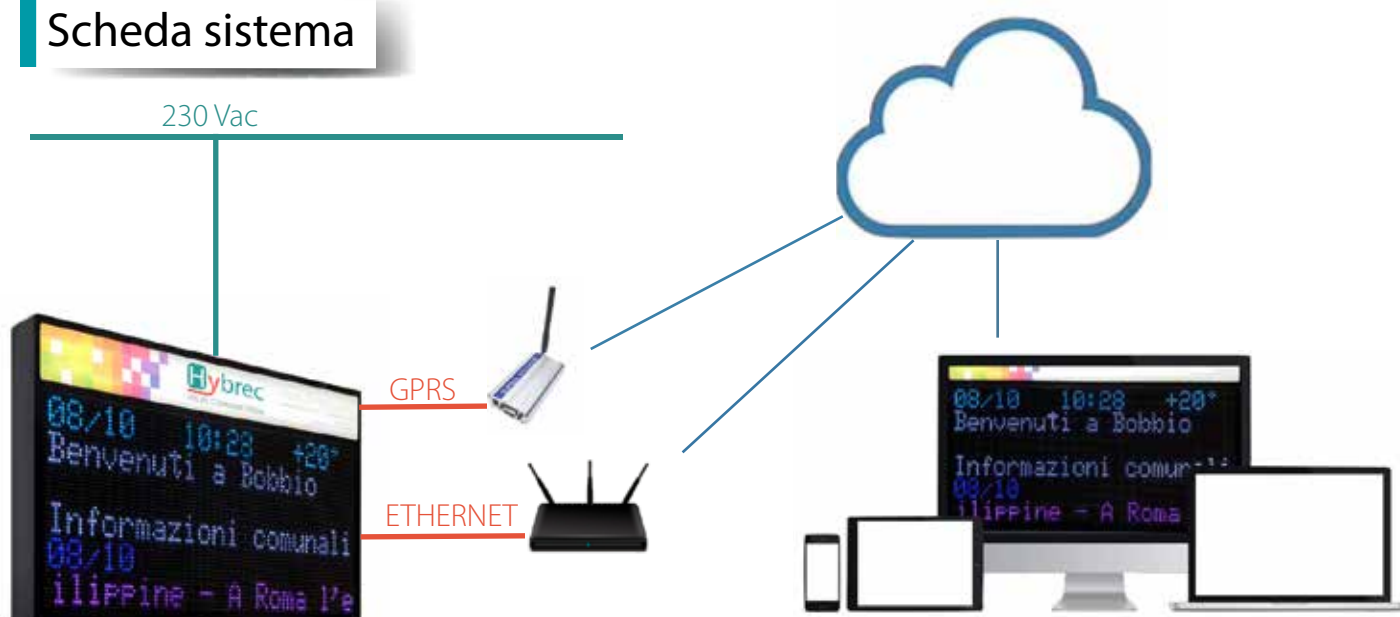

## SERIE CITY

Display a matrice grafica multicolore con porta Ethernet per connessione LAN, con visualizzazione di caratteri alfanumerici e pilotaggio da Cloud WEB

### Scheda sistema

### Descrizione funzionalità

I display CITY WEB di nuova generazione offrono servizi innovativi rispetto ai classici pannelli a messaggio variabile. Essi, infatti, sono delle vere e proprie stazioni informative che tra le funzioni incluse permettono di:

- Gestire i display da PC piuttosto che da Tablet, Ipad o Iphone;
  - Visualizzare ora e data da segnale GPS (il display ha un'antenna satellitare integrata);
  - Scegliere di visualizzare sull'ultima riga del display le ultime news in modo automatico che verranno spedite ogni 15 minuti dalle principali testate giornalistiche;
  - Visualizzare sul software la posizione del display su una mappa GOOGLE MAP;
  - Programmare per data ed ora l'apparizione e scomparsa di messaggi in automatico;
- Utilizzare il display come pannello ZTL a programmazione settimanale e giornaliera;